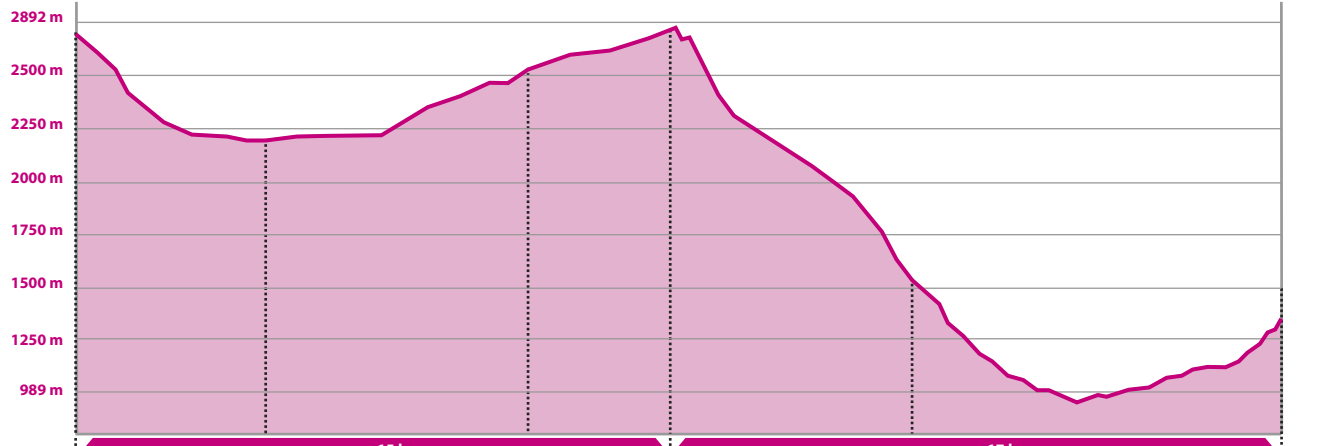

Passo Monte Moro

Diga Mattmark

Valle Offental

Passo dei Mondelli

Alpe Predinone

Mondelli

Stabioli

Fraz. Pestarena

Fraz. Fornarelli

Fraz. Isella

FINISH

Centro Sportivo

2868 m

STOP 14:00

WC

+

2226 m

STOP 16:00

WC

+

2514 m

2842 m

STOP 18:30

WC

+

1529 m

1212 m

WC

+

1138 m

985 m

1187 m

1358 m

STOP 23:00

WC

+