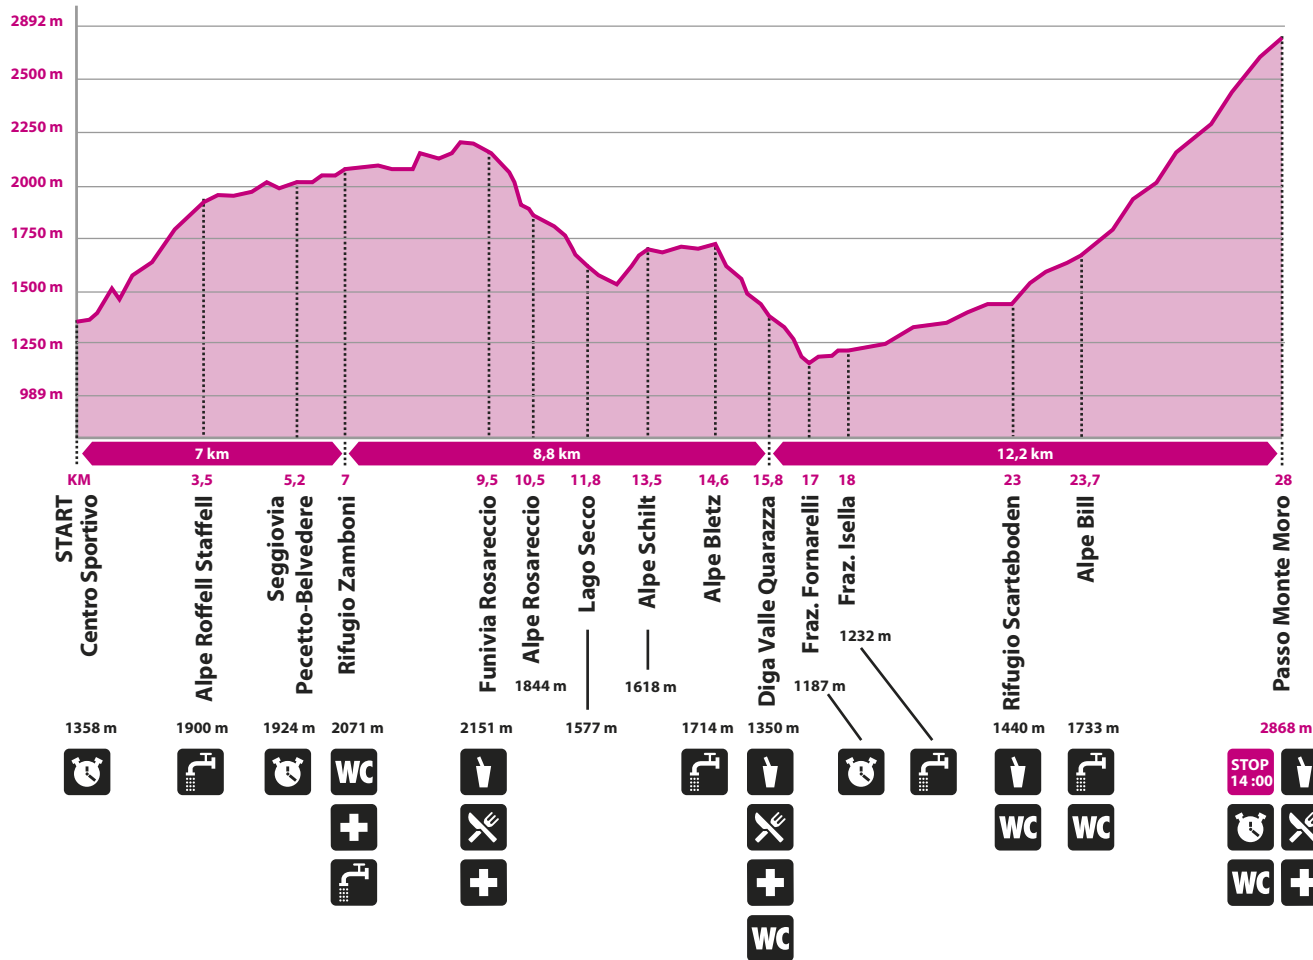

BUS RITIRATI
DROP OUT BUS

TEMPO MASSIMO
TIME LIMIT

Passo Monte Moro

Diga Mattmark

Valle Offental

Passo dei Mondelli

Alpe Predinone

Mondelli

WC

+

2226 m

STOP 16:00

WC

+

2514 m

2842 m

STOP 18:30

WC

+

1529 m

1212 m

WC

+

1138 m

985 m

1187 m

1358 m

STOP 23:00

WC

+